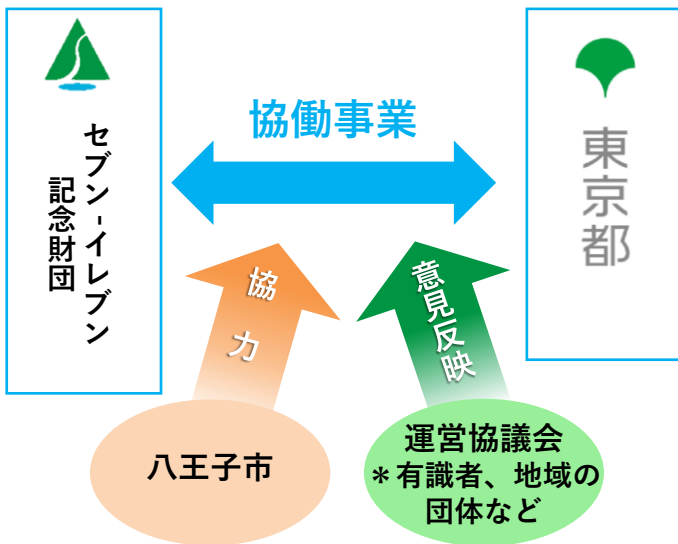

東京都との協働事業

東京都とセブン・イレブン記念財団は、「民間主体との協働による緑地保全モデル事業に関する協定」を締結し、八王子市川町の約26.5haの緑豊かな公有地で、自然環境の保全と環境体験学習を推進する新たな協働事業を実施しています。このような事業を東京都が民間団体と協働で行うのは、初めての取り組みとなります。希少動植物の保護・保全を図りつつ、大人から子どもまで、体験学習を通して自然の魅力や大切さを学べる事業を展開しています。